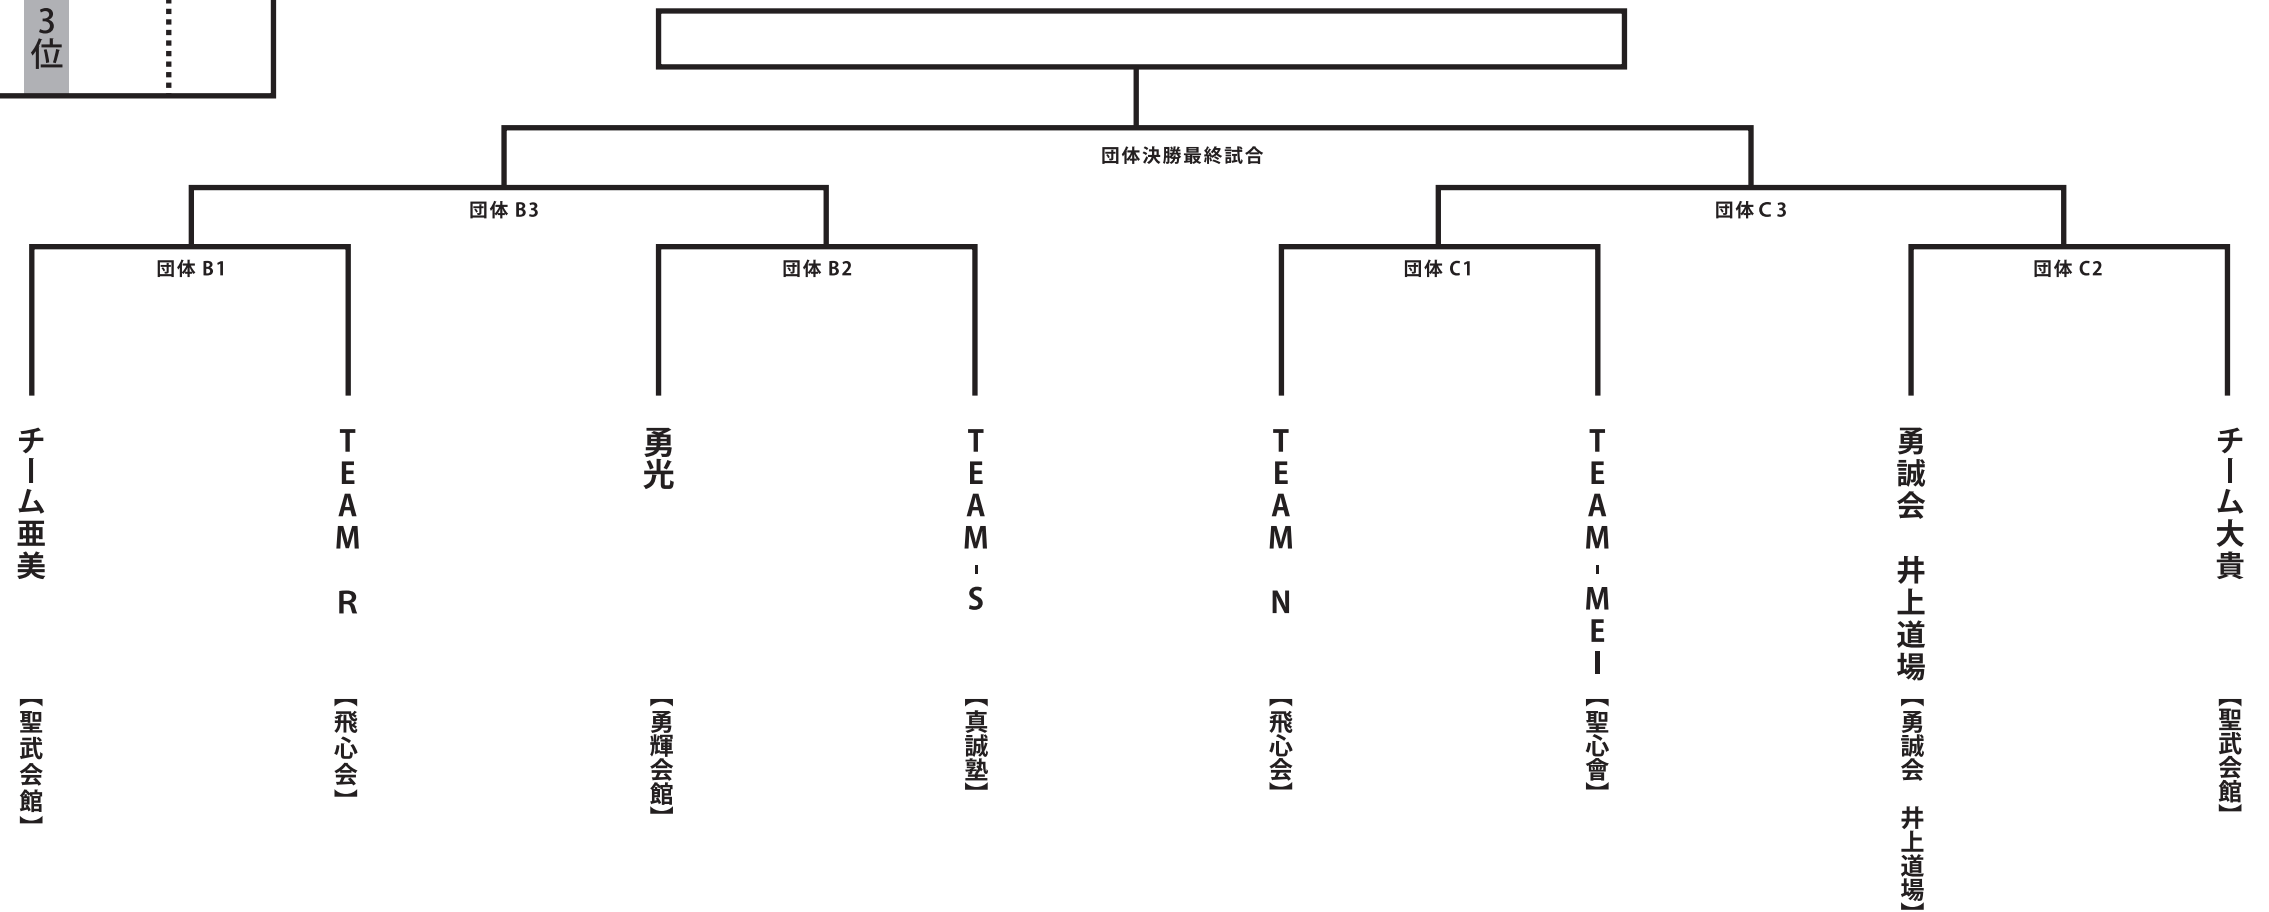

第3回チャンピオンカップ決勝大会

団体戦

B・C
コート

チーム名 チーム亜美

所属 聖武会館

先鋒 次鋒 中堅 副将 大将

氏名 藤井 向井 川下 山下 笹木

龍也 洵 竜空 湧瑚 亜美

チーム名 勇光

所属 勇輝会館

先鋒 次鋒 中堅 副将 大将

氏名 佐藤 大崎 鈴木 中嶋 小田

一哉 壮達 颯空 健心 尋久

チーム名 TEAM N

所属 飛心会

先鋒 次鋒 中堅 副将 大将