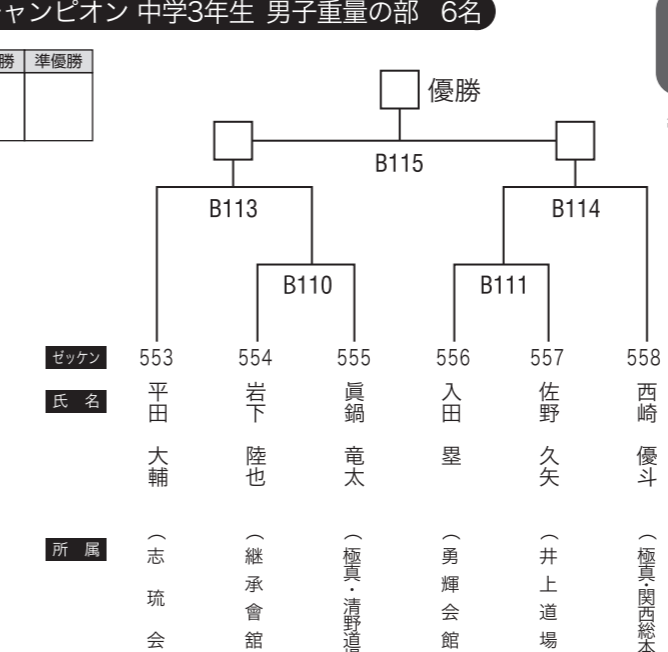

チャンピオン 中学2年生 男子軽量の部 8名

優勝	準優勝	三位

チャンピオン 中学2年生 男子重量の部 9名

優勝	準優勝	三位

チャンピオン 中学3年生 男子軽量の部 8名

優勝	準優勝	三位

チャンピオン 中学3年生 男子重量の部 6名

優勝	準優勝