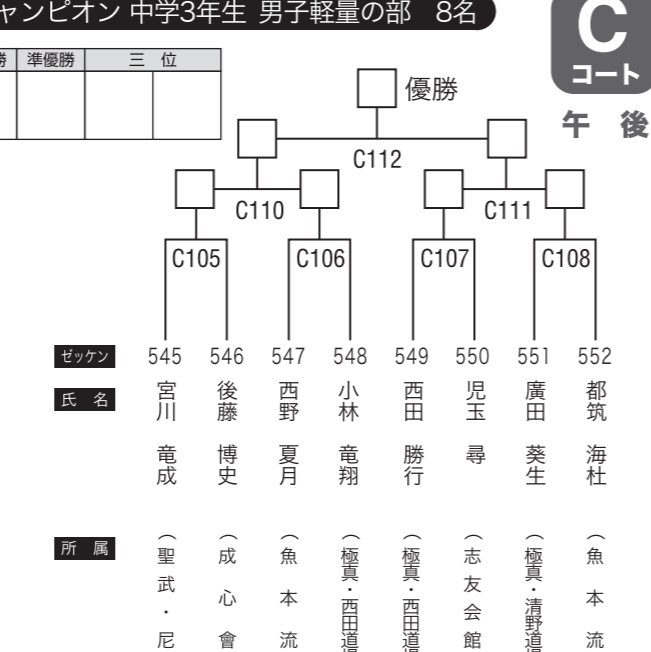

チャンピオン 中学2年生 男子軽量の部 8名

優勝	準優勝	三位

チャンピオン 中学2年生 男子重量の部 9名

優勝	準優勝	三位

チャンピオン 中学3年生 男子軽量の部 8名

優勝	準優勝	三位

チャンピオン 中学3年生 男子重量の部 6名

優勝	準優勝