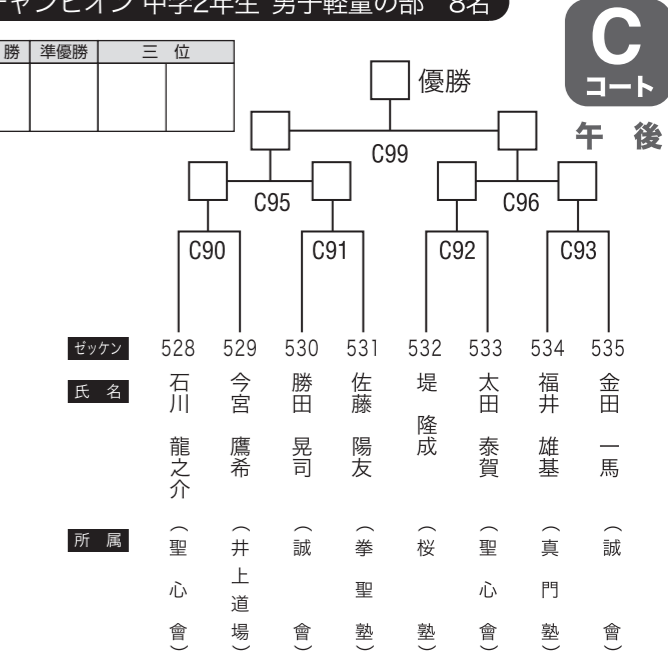

チャンピオン 中学2年生 男子軽量の部 8名

優勝	準優勝	三位