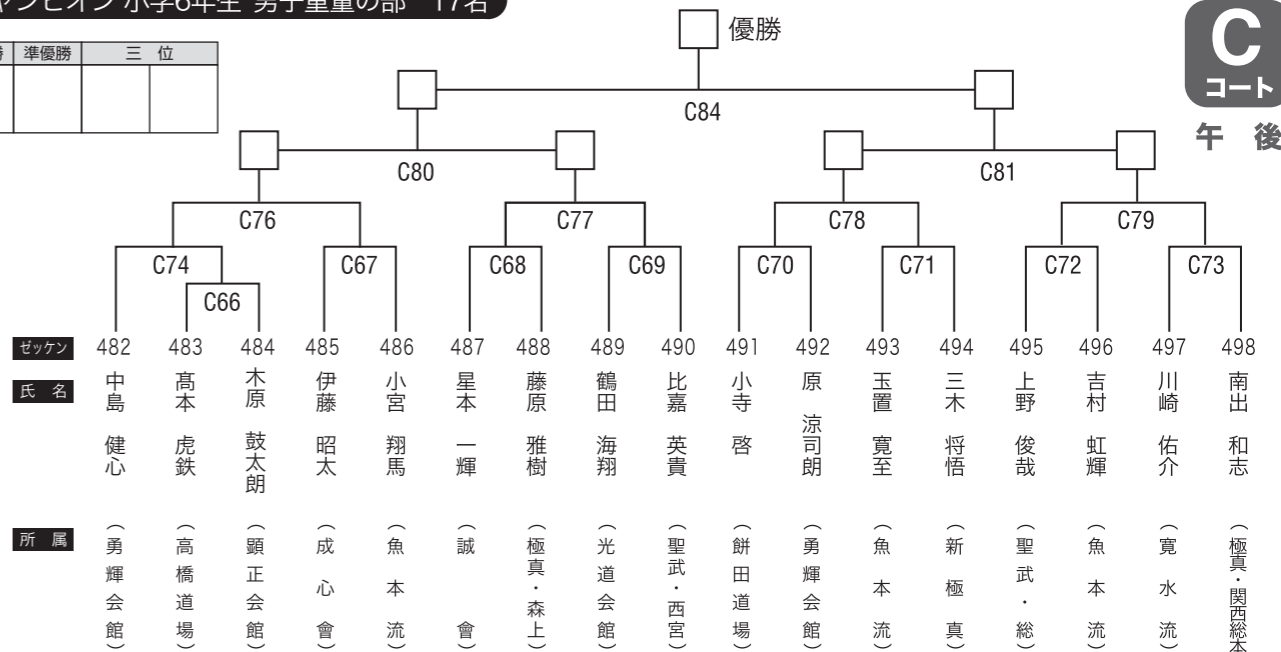

チャンピオン 小学6年生 男子軽量の部 26名

優勝	準優勝	三位

チャンピオン 小学6年生 男子重量の部 17名

優勝	準優勝	三位

チャンピオン 中学1年生 男子軽量の部 20名

優勝	準優勝	三位

チャンピオン 中学1年生 男子重量の部 9名

優勝	準優勝	三位