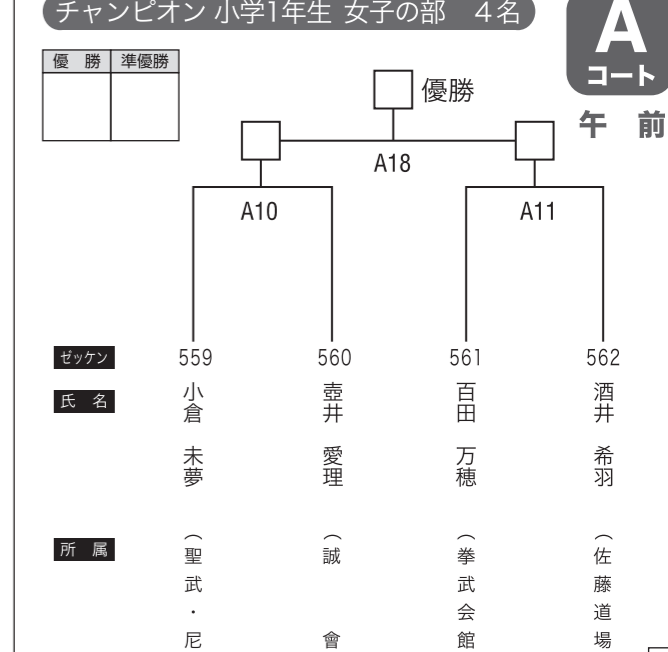

チャンピオン 小学1年生 女子の部 4名

優勝	準優勝