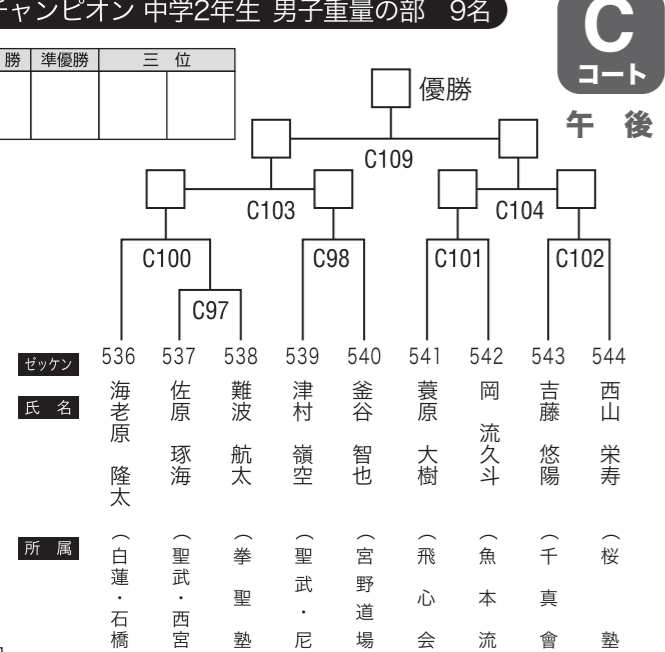

チャンピオン 中学2年生 男子重量の部 9名

優勝	準優勝	三位