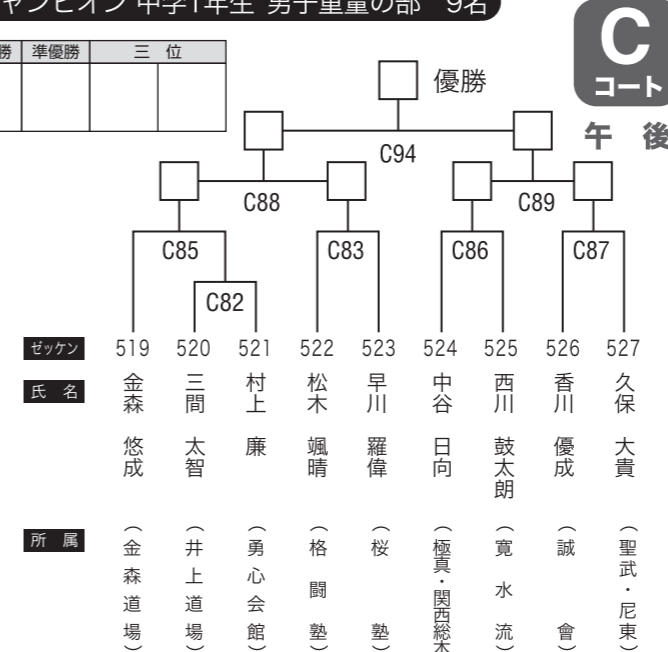

チャンピオン 小学6年生 男子軽量の部 26名

優勝	準優勝	三位

チャンピオン 小学6年生 男子重量の部 17名

優勝	準優勝	三位

チャンピオン 中学1年生 男子軽量の部 20名

優勝	準優勝	三位

チャンピオン 中学1年生 男子重量の部 9名

優勝	準優勝	三位