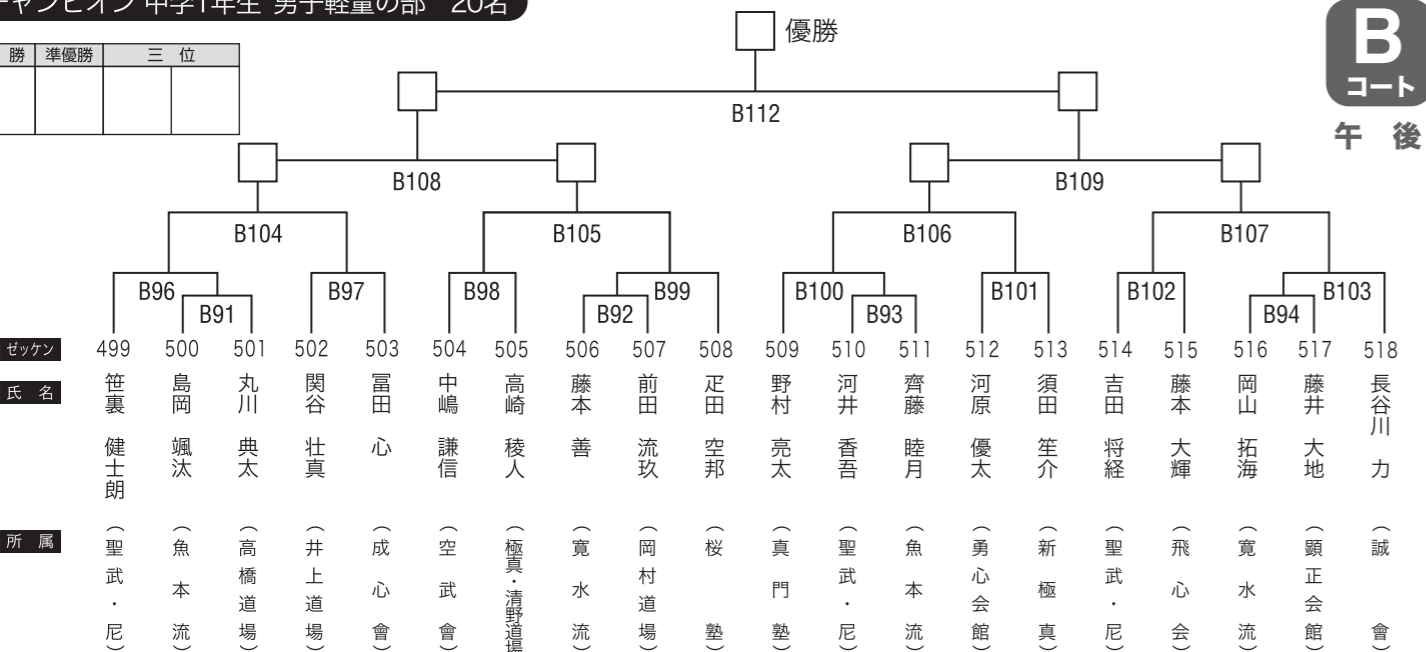

チャンピオン 小学6年生 男子軽量の部 26名

優勝	準優勝	三位

チャンピオン 小学6年生 男子重量の部 17名

優勝	準優勝	三位

チャンピオン 中学1年生 男子軽量の部 20名

優勝	準優勝	三位

チャンピオン 中学1年生 男子重量の部 9名

優勝	準優勝	三位