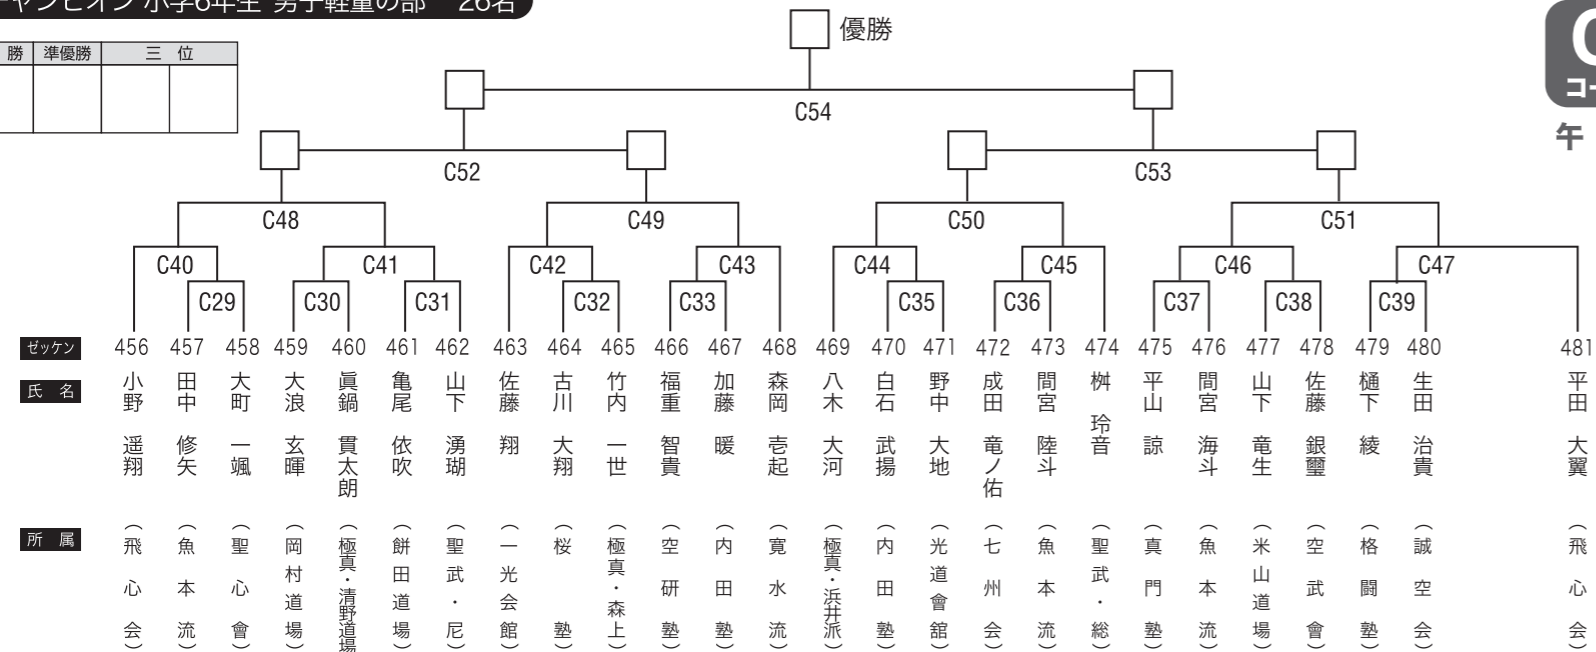

チャンピオン 小学6年生 男子軽量の部 26名

優勝	準優勝	三位

チャンピオン 小学6年生 男子重量の部 17名

優勝	準優勝	三位

チャンピオン 中学1年生 男子軽量の部 20名

優勝	準優勝	三位

チャンピオン 中学1年生 男子重量の部 9名

優勝	準優勝	三位