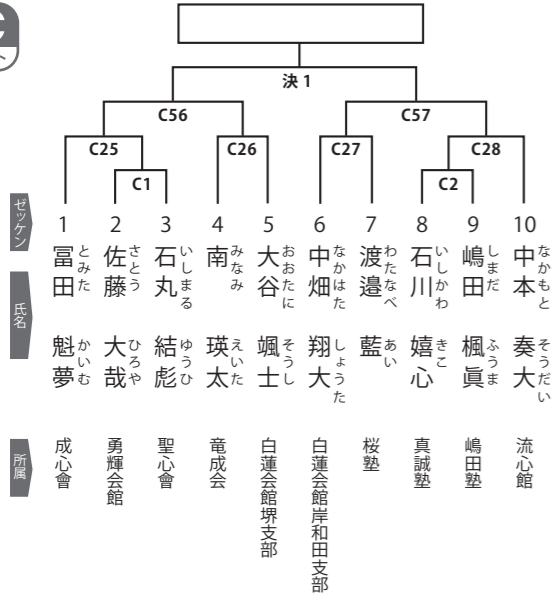

第4回チャンピオンカップ決勝大会

幼年の部 10名

優勝 準優勝 3位

C
コート

小学1年男子の部 16名

優勝 準優勝 3位

B
コート

小学2年男子の部 20名