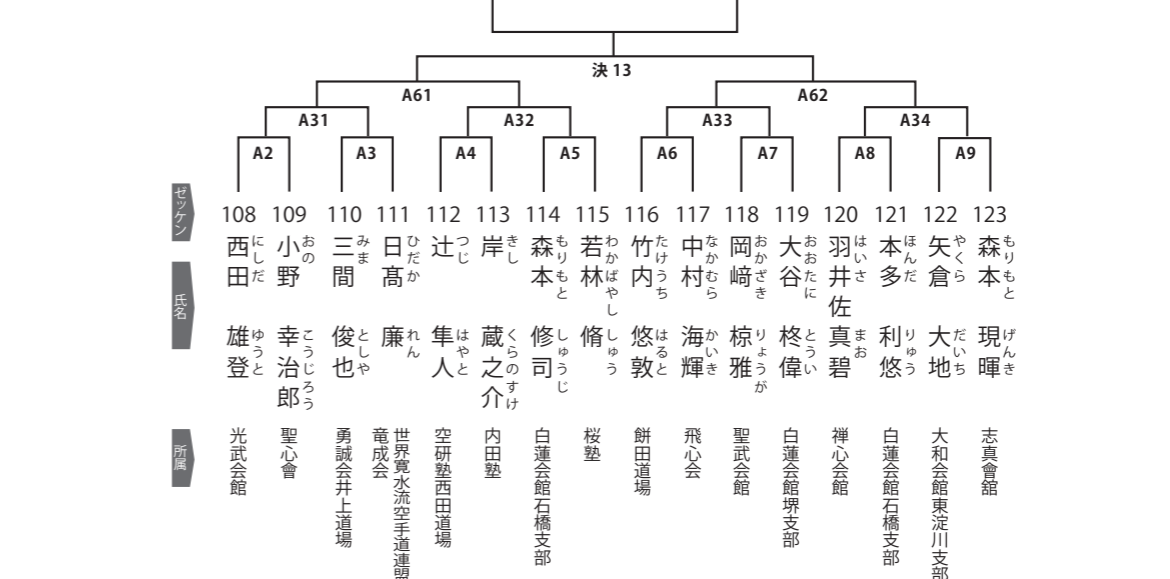

小学5年男子重量級の部 16名

優勝 準優勝 3位

A
コート