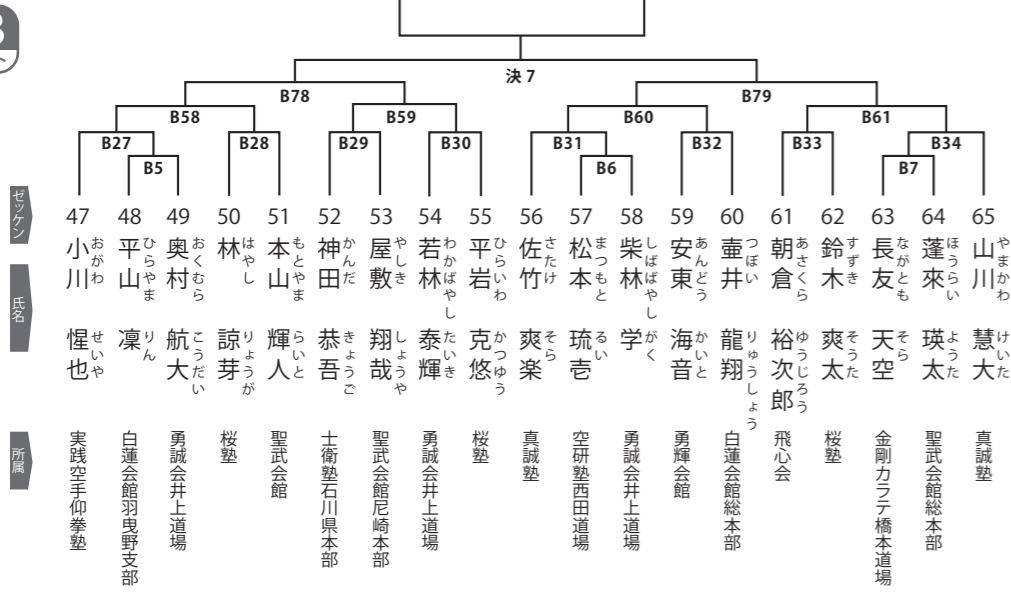

優勝 準優勝 3位

B
コート

小学3年男子の部 19名

優勝 準優勝 3位

B
コート

小学4年男子軽量級の部 12名

優勝 準優勝 3位

B
コート