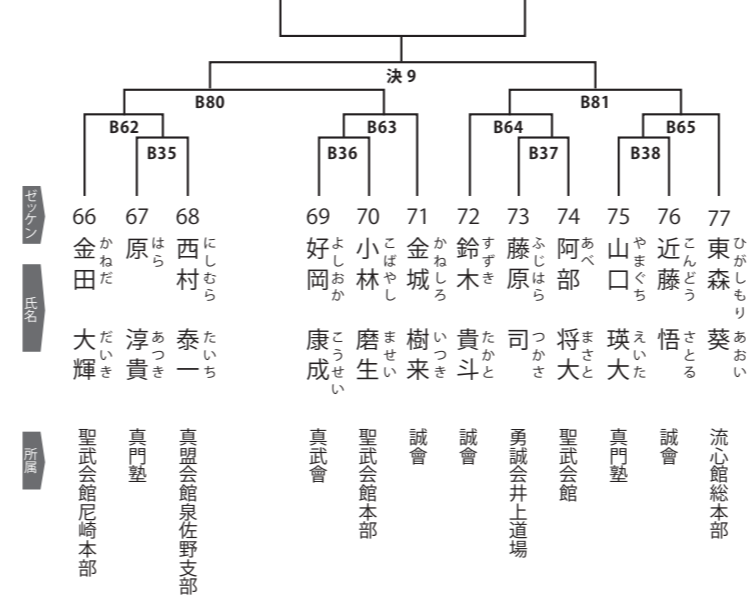

優勝 準優勝 3位

B
コート

小学3年男子の部 19名

優勝 準優勝 3位

B
コート

小学4年男子軽量級の部 12名

優勝 準優勝 3位

B
コート