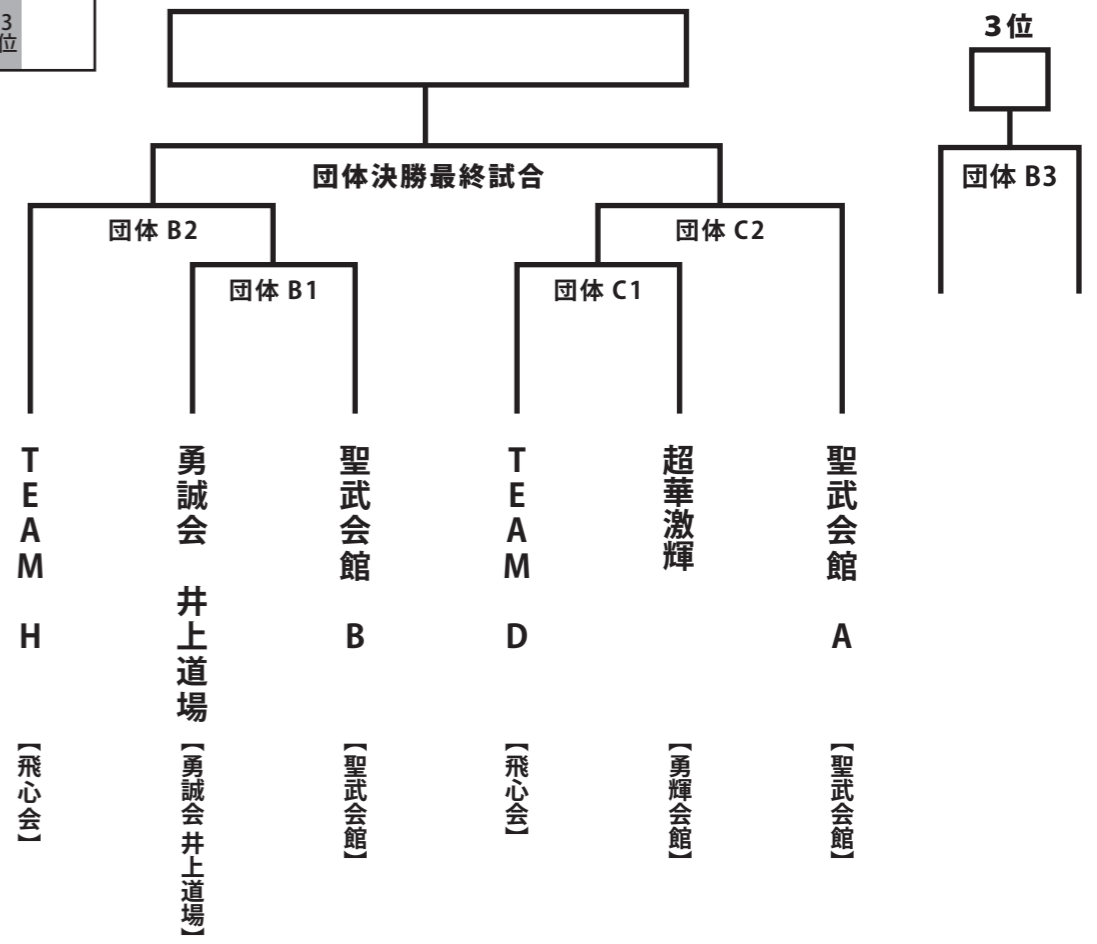

中学1年女子の部 4名

セツケン
氏名
所属

- | | | | |
|-----------|-----------|------------|-----------|
| 267 児玉 亜瑞 | 268 笹木 亜美 | 269 首藤 唯梨香 | 270 岡崎 絹果 |
| 志友会館 | 聖武会館尼崎東本部 | 顕正会館 | 聖武会館 |

団体戦

優勝 準優勝 3位

チーム名 TEAM H
所属 飛心会

先鋒	次鋒	中堅	副将	大将
秦	朝倉	永井	木村	北郷
愛穂	裕次郎	秀	一千家	寛人

チーム名 勇誠会 井上道場
所属 勇誠会 井上道場

先鋒	次鋒	中堅	副将	大将
佐川	柴林	藤原	三間	瀬戸口秀太
龍希	学	司	俊也	

チーム名 聖武会館 B
所属 聖武会館

先鋒	次鋒	中堅	副将	大将
渡辺	屋敷	金田	小倉	上野
大徳	翔哉	大輝	真翔	俊哉

チーム名 TEAM D
所属 飛心会

先鋒	次鋒	中堅	副将	大将
土橋	安藤	安居	中村	平田
せら	杏華	怜生	海輝	大翼

チーム名 超華激輝
所属 勇輝会館