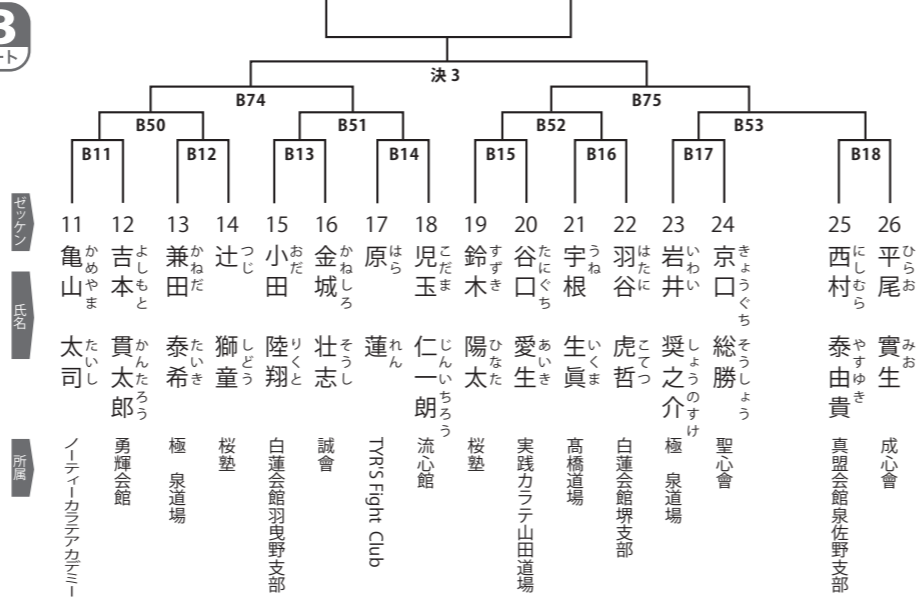

第4回チャンピオンカップ決勝大会

幼年の部 10名

優勝 準優勝 3位

C
コート

小学1年男子の部 16名

優勝 準優勝 3位

B
コート

小学2年男子の部 20名