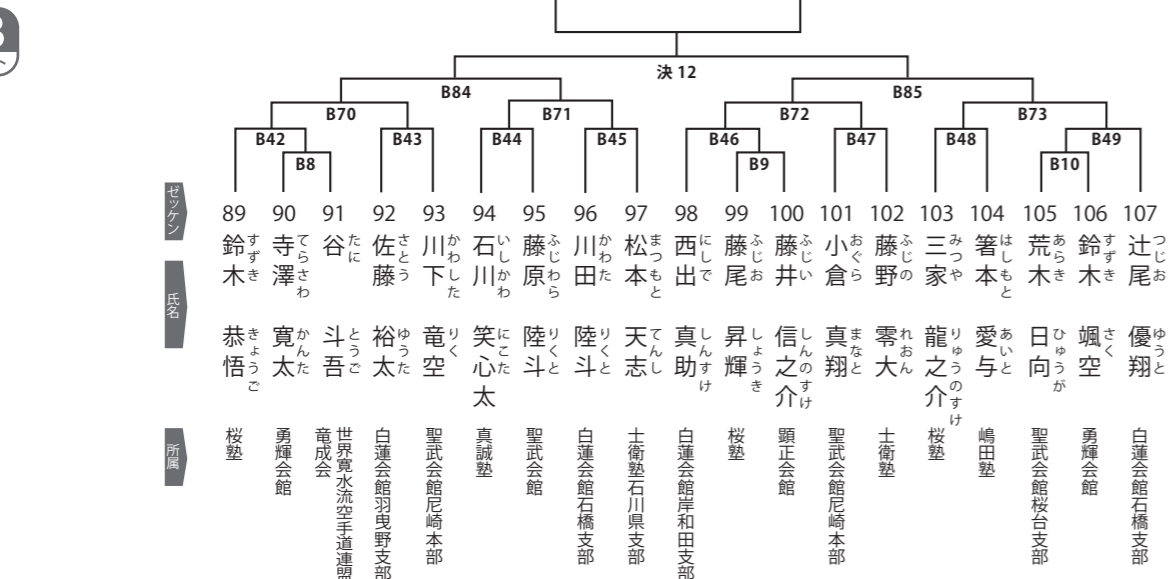

小学4年男子重量級の部 11名

優勝 準優勝 3位

B
コート

小学5年男子軽量級の部 19名

優勝 準優勝 3位

B
コート

小学5年男子重量級の部 16名

優勝 準優勝 3位