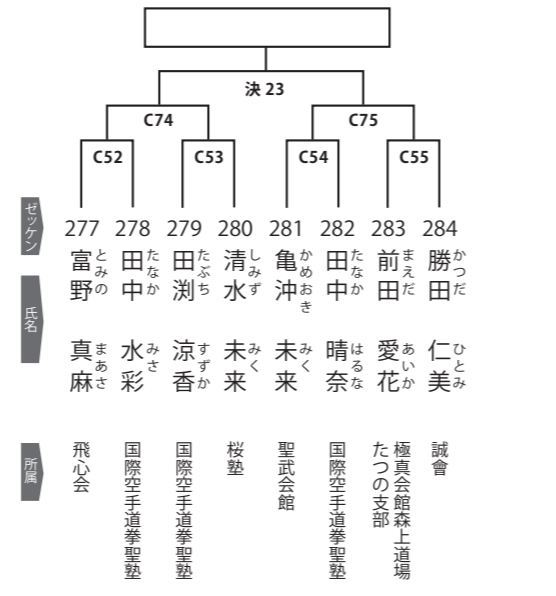

中学3年女子の部 8名

セツケン
氏名
所属

277 富野 真麻	278 田中 水彩	279 田中 涼香	280 清水 未来	281 亀沖 未来	282 田中 晴奈	283 前田 愛花	284 勝田 仁美
飛心会	国際空手道拳聖塾	国際空手道拳聖塾	桜塾	聖武会館	たつの支部	極真会館森上道場	誠會