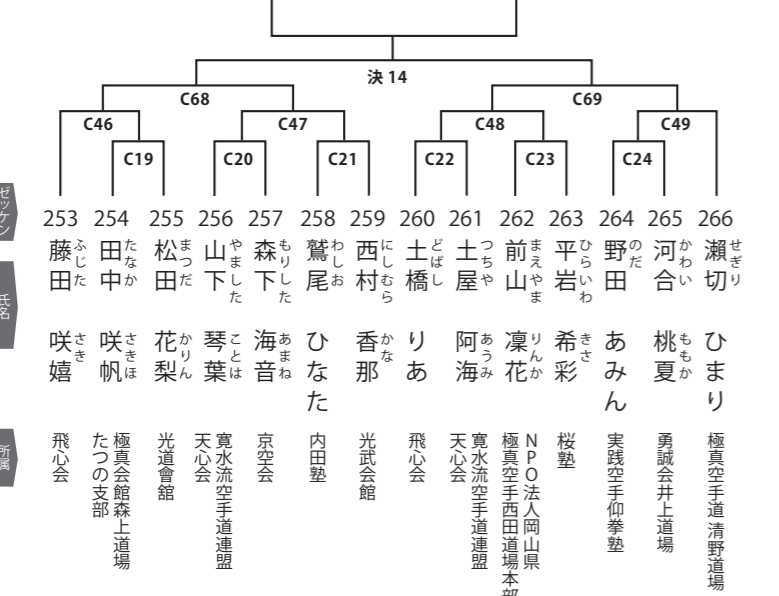

小学6年女子の部 14名

セツケン
氏名
所属

253 藤田 咲嬉	254 田中 咲帆	255 松田 花梨	256 山下 琴葉	257 森下 海音	258 鷲尾 ひなた	259 西村 香那	260 土橋 りあ	261 土屋 阿海	262 前山 凜花	263 平岩 希彩	264 野田 あみん	265 河合 桃夏	266 瀬切 ひまり	
飛心会	たつの支部	極真会館森上道場	光道會館	天心会	寛水流空手道連盟	京空会	内田塾	飛心会	天心会	寛水流空手道連盟	NPO法人岡山県極真空手道場本部	寛水流空手道連盟	天心会	聖武会館