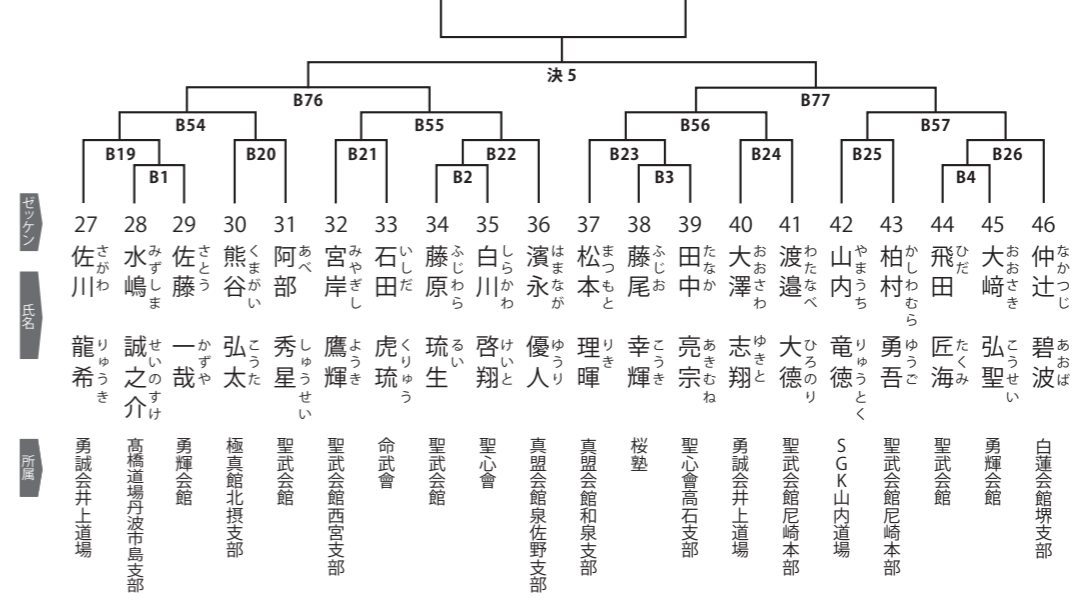

小学2年男子の部 20名

優勝 準優勝 3位

B
コート