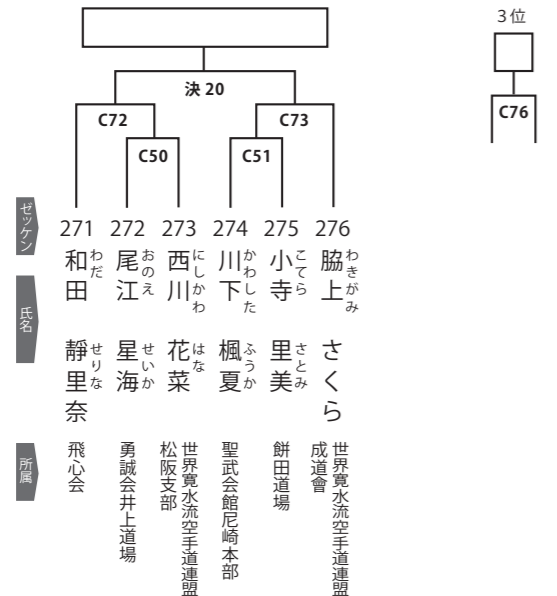

中学2年女子の部 6名

セツケン
氏名
所属

271 和田 静里奈	272 尾江 星海	273 西川 花菜	274 川下 楓夏	275 小寺 里美	276 脇上 さくら
飛心会	勇誠会井上道場	松阪支部	世界寛水流空手道連盟	聖武会館尼崎本部	餅田道場