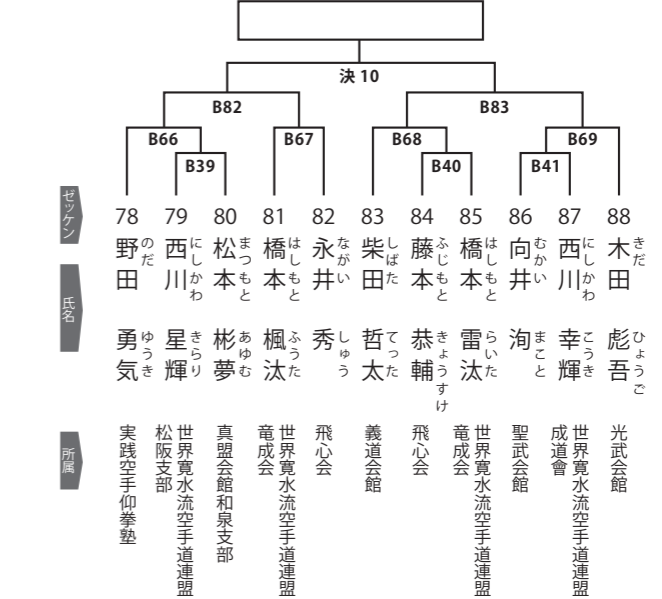

小学4年男子重量級の部 11名

優勝 準優勝 3位

B
コート