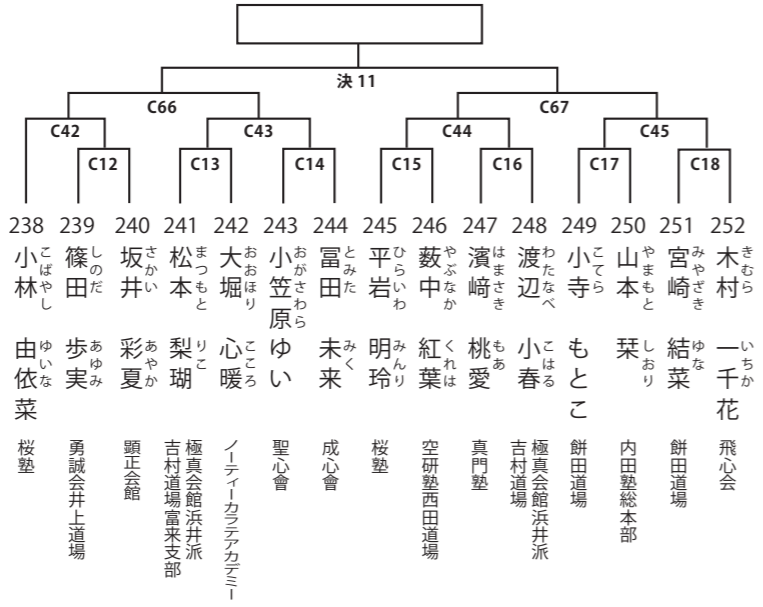

第4回チャンピオンカップ決勝大会

小学5年女子の部 15名

セツケン
氏名
所属

238 小林 由依菜	239 篠田 歩実	240 坂井 彩夏	241 松本 梨瑚	242 大堀 心暖	243 小笠原 ゆい	244 富田 未来	245 平岩 明玲	246 藪中 紅葉	247 濱崎 桃愛	248 渡辺 小春	249 小寺 もとこ	250 山本 菜	251 宮崎 結菜	252 木村 一千家		
桜塾	勇誠会井上道場	顕正会館	吉村道場富来支部	極真会館浜井派	ノーティンアカデミー	聖心会	成心会	桜塾	空研塾西田道場	真門塾	吉村道場	極真会館浜井派	餅田道場	内田塾総本部	餅田道場	飛心会