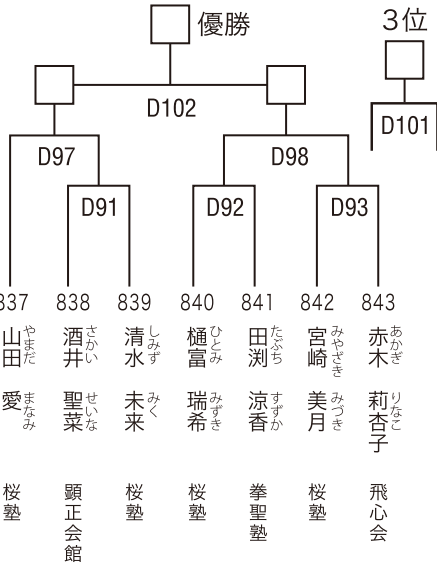

チャンピオン 中学生 女子(55kg未満)の部 5名

優勝	準優勝

D
コート
午後

ゼッケン	828	829	830	831	832
氏名	児玉 こたまた 亜瑞 あすせ	田中 たなか 咲帆 さきは	平山 ひらやま 華蓮 かれん	首藤 しゅとう 唯梨香 いりか	川下 かわした 楓夏 ふうか
所属	志友会館	極真森上	空武會	顕正会館	聖武会館

チャンピオン 中学生 女子(55kg以上)の部 4名

優勝	準優勝

D
コート
午後

ゼッケン	833	834	835	836
氏名	岡崎 おかざき 絹果 きぬか	米山 よねやま 栄香 はるか	野田 のだ あみん	野村 のむら 有里 ゆり
所属	聖武会館	総極真米山	仰拳塾	真門塾

チャンピオン 高校生 女子(50kg未満)の部 7名

優勝	準優勝
三位	

D
コート
午後

ゼッケン	837	838	839	840	841	842	843
氏名	山田 やまだ 愛 まなみ	酒井 さかい 聖菜 せいな	清水 しみず 未来 みく	樋富 ひとみ 瑞希 みずき	田淵 たぶち 涼香 すずか	宮崎 みやざき 美月 みづき	赤木 あかき 莉杏子 りなこ
所属	桜塾	顕正会館	桜塾	桜塾	拳聖塾	桜塾	飛心会