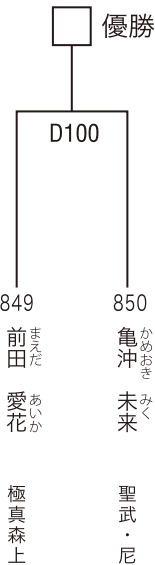

チャンピオン 中学生 女子(55kg未満)の部 5名

優勝	準優勝

D
コート
午後

ゼッケン	828	829	830	831	832
氏名	児玉 こたまた 亜瑞 あすせ	田中 たなか 咲帆 さきは	平山 ひらやま 華蓮 かれん	首藤 しゅとう 唯梨香 いりか	川下 かわした 楓夏 ふうか
所属	志友会館	極真森上	空武會	顕正会館	聖武会館

チャンピオン 中学生 女子(55kg以上)の部 4名

優勝	準優勝

D
コート
午後

ゼッケン	833	834	835	836
氏名	岡崎 おかざき 絹果 きぬか	米山 よねやま 栄香 はるか	野田 のだ あみん	野村 のむら 有里 ゆり
所属	聖武会館	総極真米山	仰拳塾	真門塾

チャンピオン 高校生 女子(50kg未満)の部 7名

優勝	準優勝
三位	

D
コート
午後

ゼッケン	837	838	839	840	841	842	843
氏名	山田 やまだ 愛 まなみ	酒井 さかい 聖菜 せいな	清水 しみず 未来 みく	樋富 ひとみ 瑞希 みずき	田淵 たぶち 涼香 すずか	宮崎 みやざき 美月 みづき	赤木 あかき 莉杏子 りなこ
所属	桜塾	顕正会館	桜塾	桜塾	拳聖塾	桜塾	飛心会

チャンピオン 高校生 女子(57kg未満)の部 5名

優勝	準優勝

D
コート
午後

ゼッケン	844	845	846	847	848
氏名	氏原 うじはら 優里 ゆり	井本 いもと 有香 ゆか	池田 いけだ 瑞希 みずき	石野 いしの まこと	富野 とみの 真麻 まあき
所属	桜塾	宮野道場	聖武・尼	石野道場	飛心会

チャンピオン 高校生 女子(57kg以上)の部 2名

優勝

D
コート
午後

ゼッケン	849	850
氏名	前田 まへだ 愛花 あいか	龜沖 かめおき 未来 みく
所属	極真森上	聖武・尼