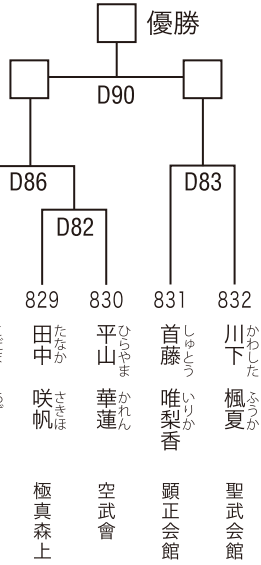

チャンピオン 中学生 女子(55kg未満)の部 5名

優勝	準優勝

D
コート
午後

ゼッケン	828	829	830	831	832
氏名	児玉 こたまた 亜瑞 あすせ	田中 たなか 咲帆 さきは	平山 ひらやま 華蓮 かれん	首藤 しゅとう 唯梨香 いりか	川下 かわした 楓夏 ふうか
所属	志友会館	極真森上	空武會	顕正会館	聖武会館

チャンピオン 中学生 女子(55kg以上)の部 4名

優勝	準優勝

D
コート
午後

ゼッケン	833	834	835	836
氏名	岡崎 おかざき 絹果 きぬか	米山 よねやま 栄香 はるか	野田 のだ あみん	野村 のむら 有里 ゆり
所属	聖武会館	総極真米山	仰拳塾	真門塾

チャンピオン 高校生 女子(50kg未満)の部 7名

優勝	準優勝
三位	

D
コート
午後

ゼッケン	837	838	839	840	841	842	843
氏名	山田 やまだ 愛 まなみ	酒井 さかい 聖菜 せいな	清水 しみず 未来 みく	樋富 ひとみ 瑞希 みずき	田淵 たぶち 涼香 すずか	宮崎 みやざき 美月 みづき	赤木 あかき 莉杏子 りなこ
所属	桜塾	顕正会館	桜塾	桜塾	拳聖塾	桜塾	飛心会