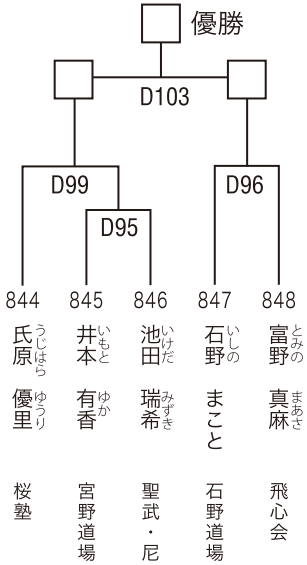

チャンピオン 中学生 女子(55kg未満)の部 5名

優勝	準優勝

D
コート
午後

ゼッケン	828	829	830	831	832
氏名	児玉 こたまた 亜瑞 あすせ	田中 たなか 咲帆 さきは	平山 ひらやま 華蓮 かれん	首藤 しゅとう 唯梨香 いりか	川下 かわした 楓夏 ふうか
所属	志友会館	極真森上	空武會	顕正会館	聖武会館

チャンピオン 中学生 女子(55kg以上)の部 4名

優勝	準優勝

D
コート
午後

ゼッケン	833	834	835	836
氏名	岡崎 おかざき 絹果 きぬか	米山 よねやま 栄香 はるか	野田 のだ あみん	野村 のむら 有里 ゆり
所属	聖武会館	総極真米山	仰拳塾	真門塾

チャンピオン 高校生 女子(50kg未満)の部 7名

優勝	準優勝
三位	

D
コート
午後

ゼッケン	837	838	839	840	841	842	843
氏名	山田 やまだ 愛 まなみ	酒井 さかい 聖菜 せいな	清水 しみず 未来 みく	樋富 ひとみ 瑞希 みずき	田淵 たぶち 涼香 すずか	宮崎 みやざき 美月 みづき	赤木 あかき 莉杏子 りなこ
所属	桜塾	顕正会館	桜塾	桜塾	拳聖塾	桜塾	飛心会

チャンピオン 高校生 女子(57kg未満)の部 5名

優勝	準優勝

D
コート
午後

ゼッケン	844	845	846	847	848
氏名	氏原 うじはら 優里 ゆり	井本 いもと 有香 ゆか	池田 いけだ 瑞希 みずき	石野 いしの まこと	富野 とみの 真麻 まあき
所属	桜塾	宮野道場	聖武・尼	石野道場	飛心会

チャンピオン 高校生 女子(57kg以上)の部 2名

優勝

D
コート
午後

ゼッケン	849	850
氏名	前田 まへだ 愛花 あいか	龜沖 かめおき 未来 みく
所属	極真森上	聖武・尼